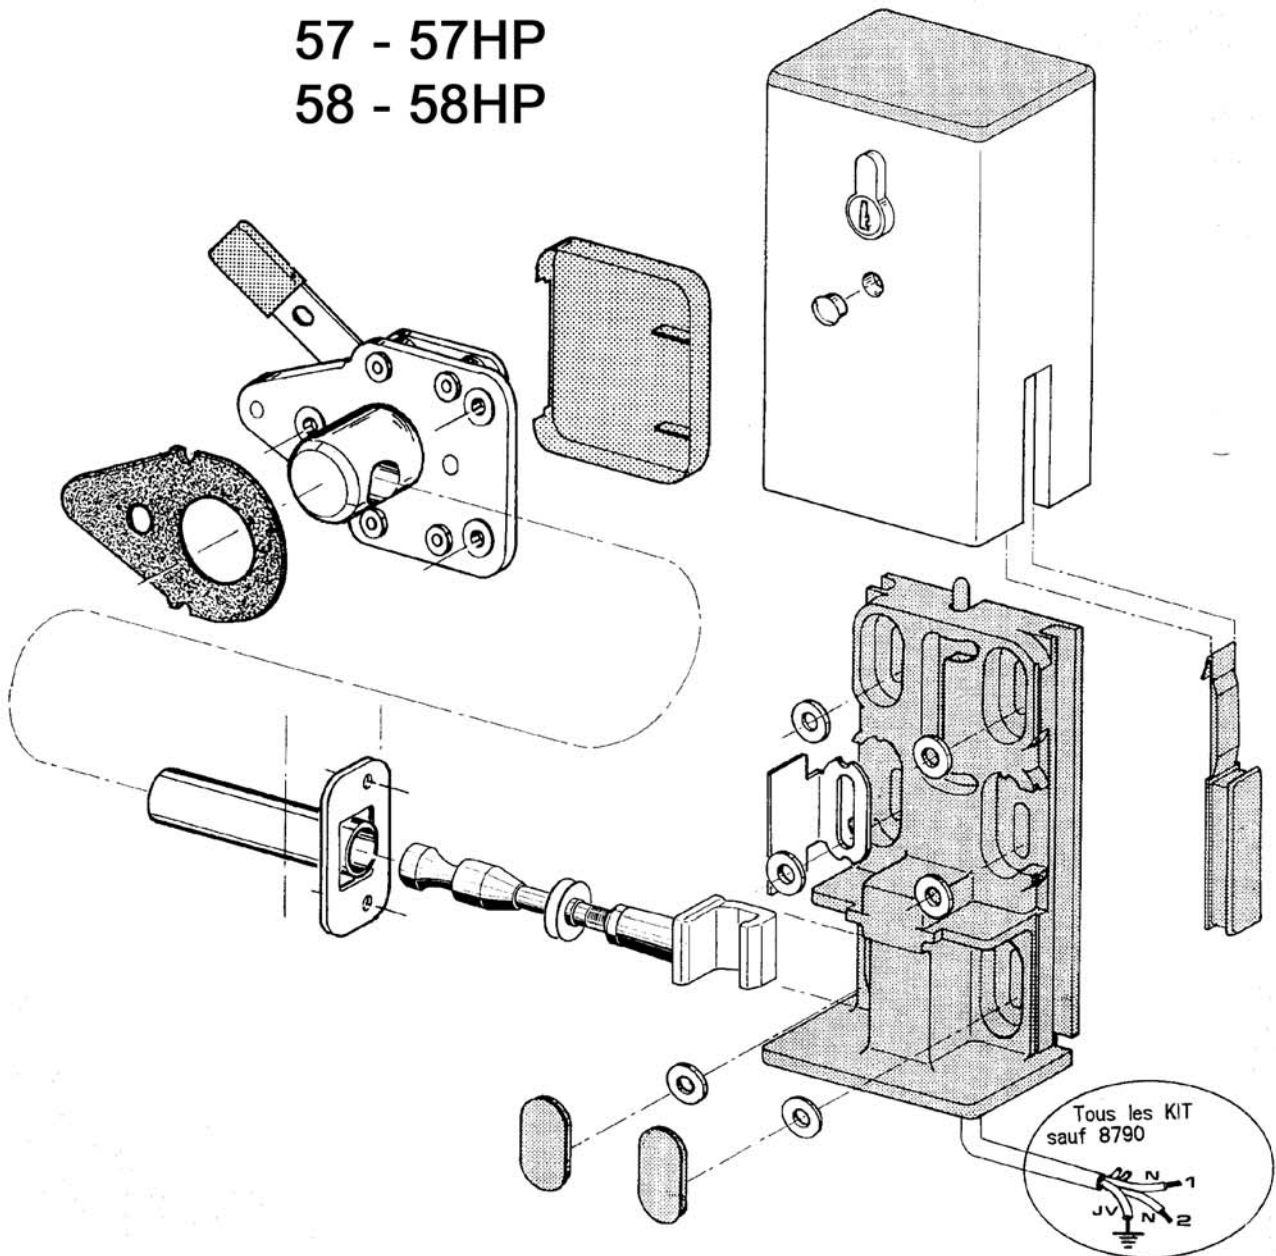

Réf: 55 - 55HP
 56 - 56HP
 57 - 57HP
 58 - 58HP

Crochet 55-56
Hook 55-56
Haken 55-56

KIT 8790

- Retirer le shunt entre les bornes 6A et 6B du boîtier de commande.
- Draw out shunt between terminal 6A and 6B of the command box.
- Aus Klemme 6A und 6B den Nebenschluss Herausnehmen.