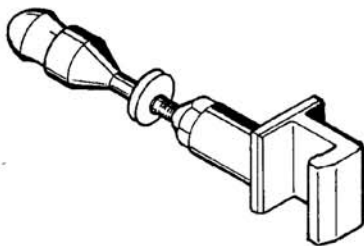

Réf: 55 - 55HP
 56 - 56HP
 57 - 57HP
 58 - 58HP

Crochet 55-56
Hook 55-56
Haken 55-56

KIT 8790

- Retirer le shunt entre les bornes 6A et 6B du boîtier de commande.
- Draw out shunt between terminal 6A and 6B of the command box.
- Aus Klemme 6A und 6B den Nebenschluss Herausnehmen.